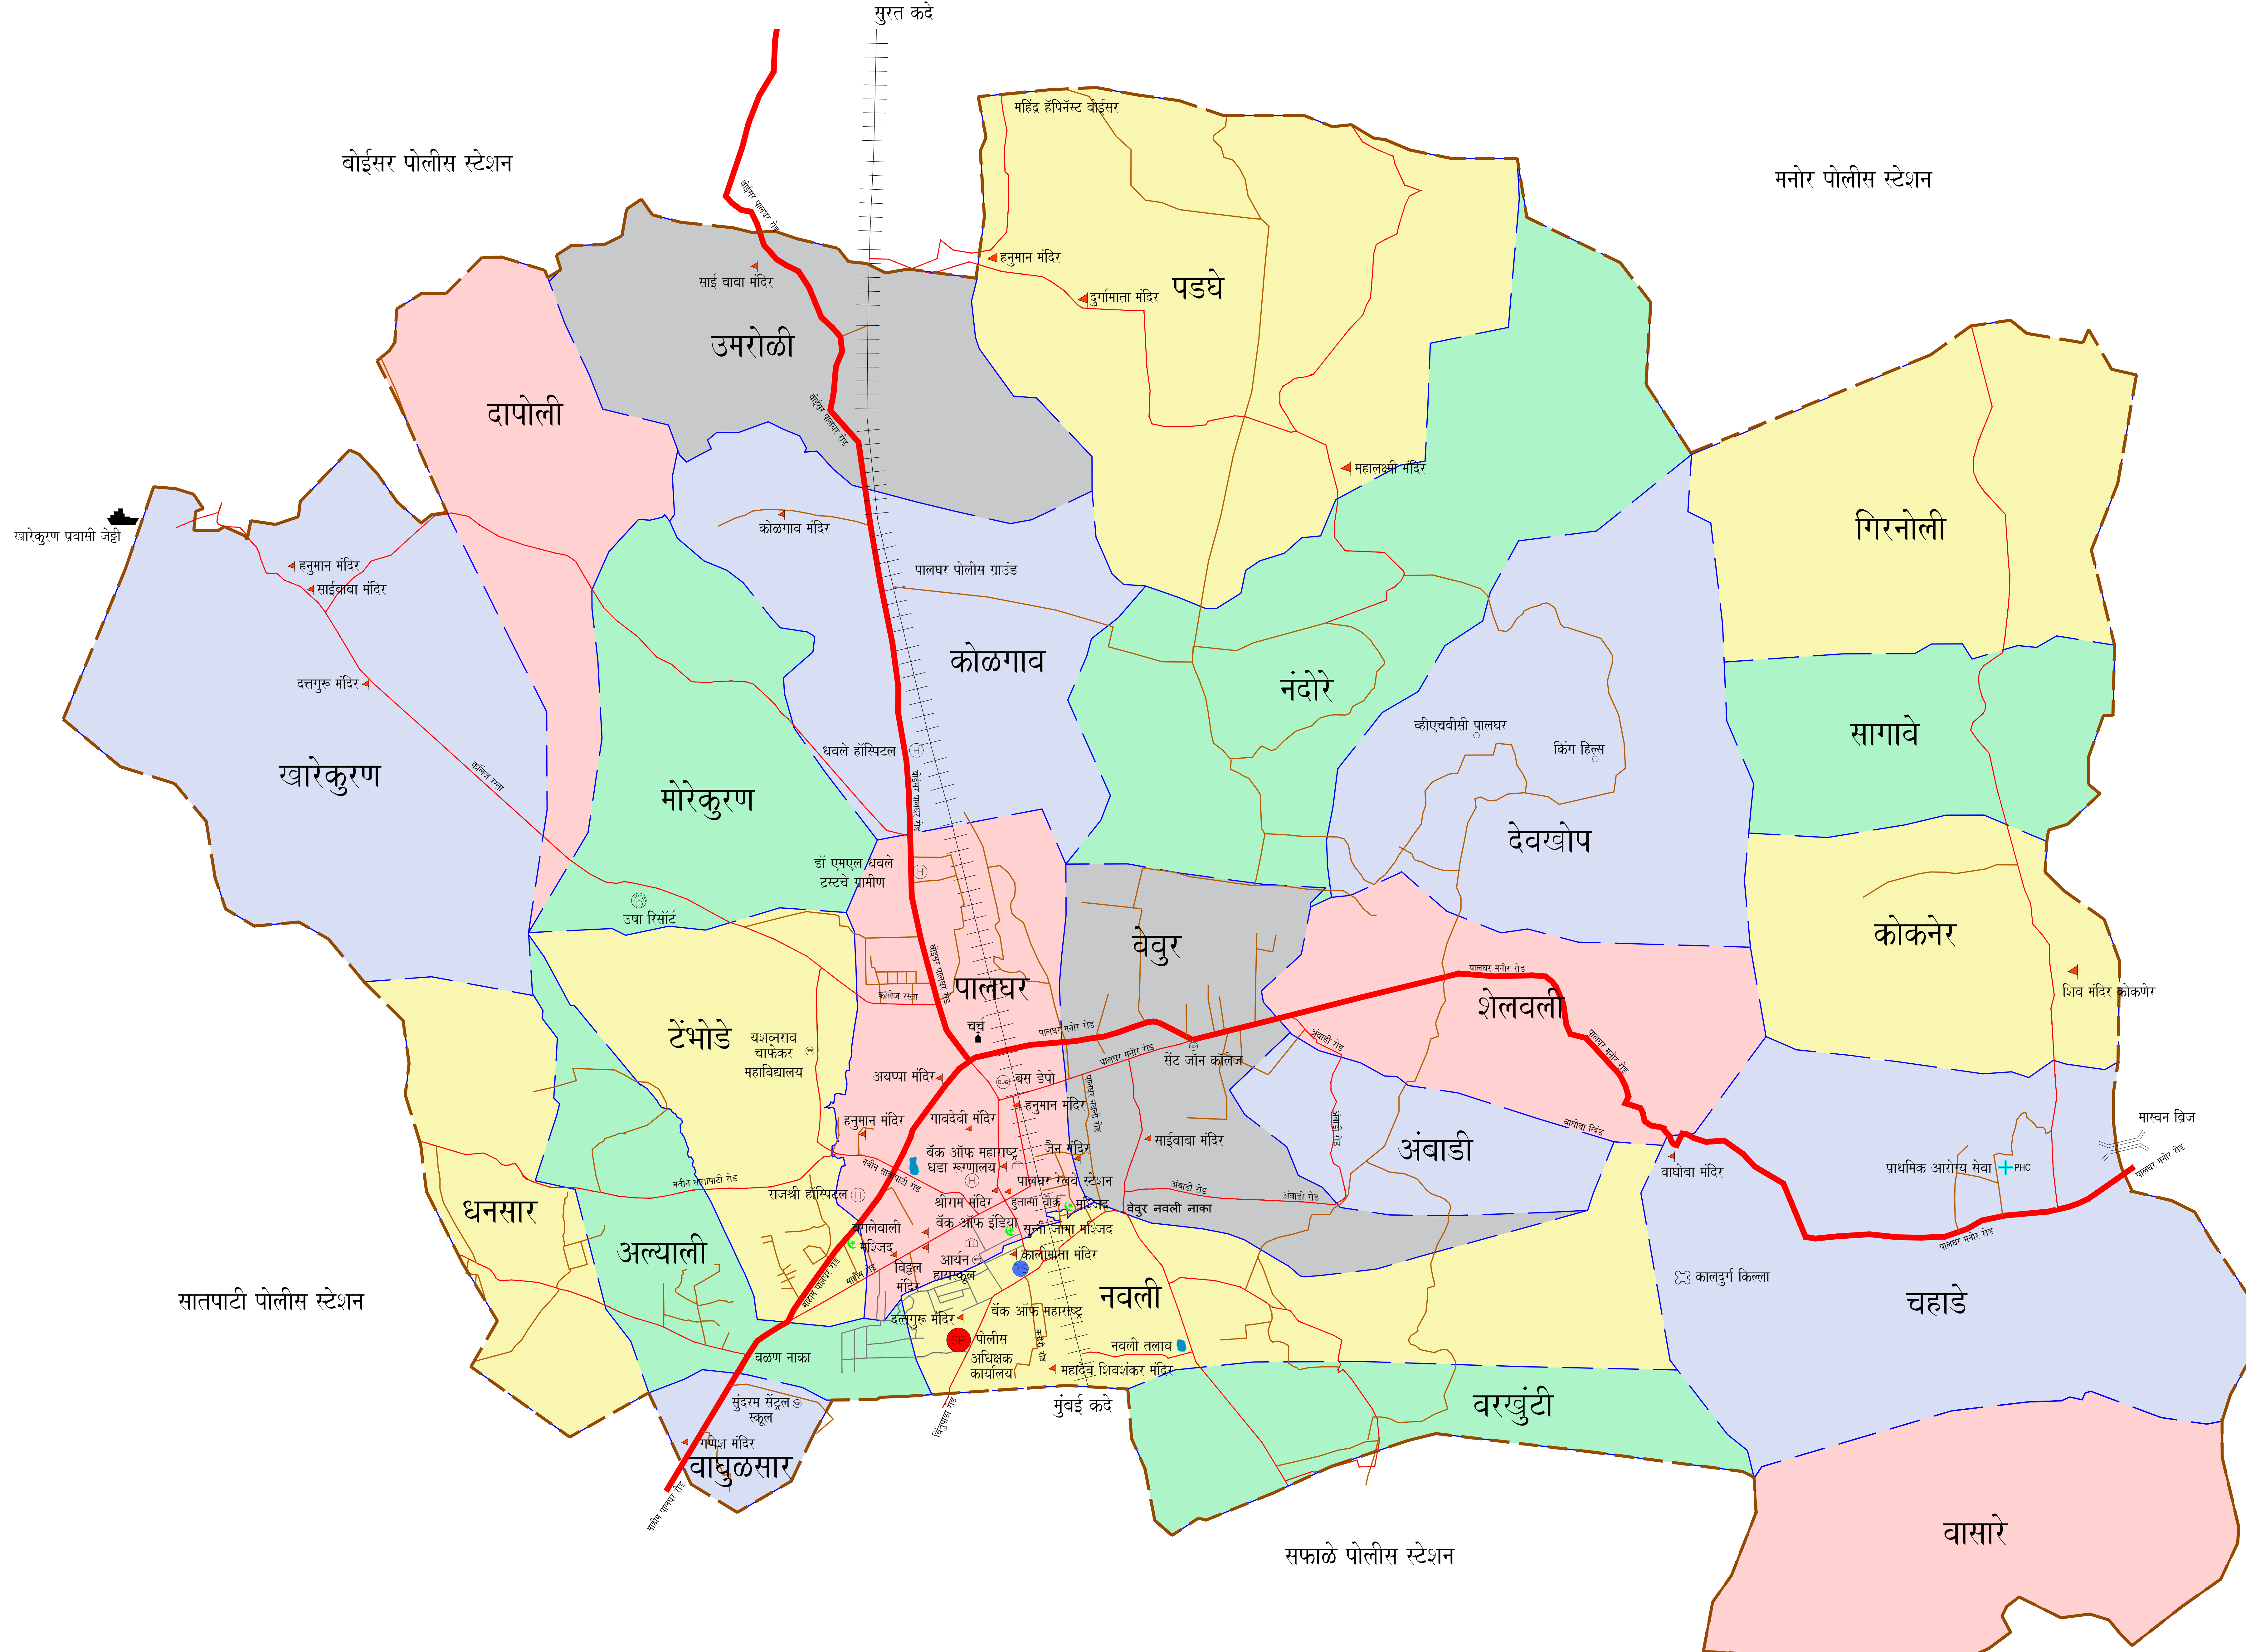

पालघर पोलीस स्टेशन जिल्हा पालघर

सुची

पोलीस अधीक्षक कार्यालय	★
अपर पो. अधीक्षक कार्यालय	▲
उपविभागिय पो. अधि. कार्यालय	●
पोलीस स्टेशन	●
दूरक्षेत्र (OUT POST)	●
चौकी	●
कोर्टल चेक पोस्ट	■
पोलीस स्टेशन हद्द	---
गांवाची हद्द	---
रेल्वे मार्ग	---
राष्ट्रीय महामार्ग	---
राज्य मार्ग व इतर मुख्य रस्ते	---
इतर रस्ते १	---
इतर रस्ते २	---
नदी धरण वंधारा	---
समुद्र	---
जेटी लॅंडिंग पॉइंट	■
महत्वाची मर्म स्थळे - A	■
महत्वाची मर्म स्थळे - B	■
महत्वाची मर्म स्थळे - C	■
वर्गावारी नसलेले	---
महत्वाची मंदिरे	▲
मस्जिद / मदरसा	⊕
चर्च	■
विनतारी संदेश रिपीटर	■
शाळा	Ⓜ
हॉस्पिटल	Ⓜ
बस डेपो	Ⓜ

विज	---
किल्ला	■
PHC	+
पेट्रोल पंप	Ⓜ
बँक	Ⓜ
कंपनी	Ⓜ
रीसॉर्ट	Ⓜ

गावांची यादी

- | | |
|------------|--------------|
| १. पालघर | १३. मोरेकुरण |
| २. वेवुर | १४. टेंभोडे |
| ३. अल्याली | १५. धनसार |
| ४. वरखुंटी | १६. वाघळसार |
| ५. अंवाडी | १७. चहाडे |
| ६. नंदोरे | १८. वासारे |
| ७. नवली | १९. गिरनोळी |
| ८. देवखोप | २०. सागावे |
| ९. पडघे | २१. शेळवली |
| १०. उमरोळी | २२. कोकणेर |
| ११. कोलगाव | २३. खारेकुरण |
| १२. दापोली | |

PAPER SIZE :- 40" X 36"