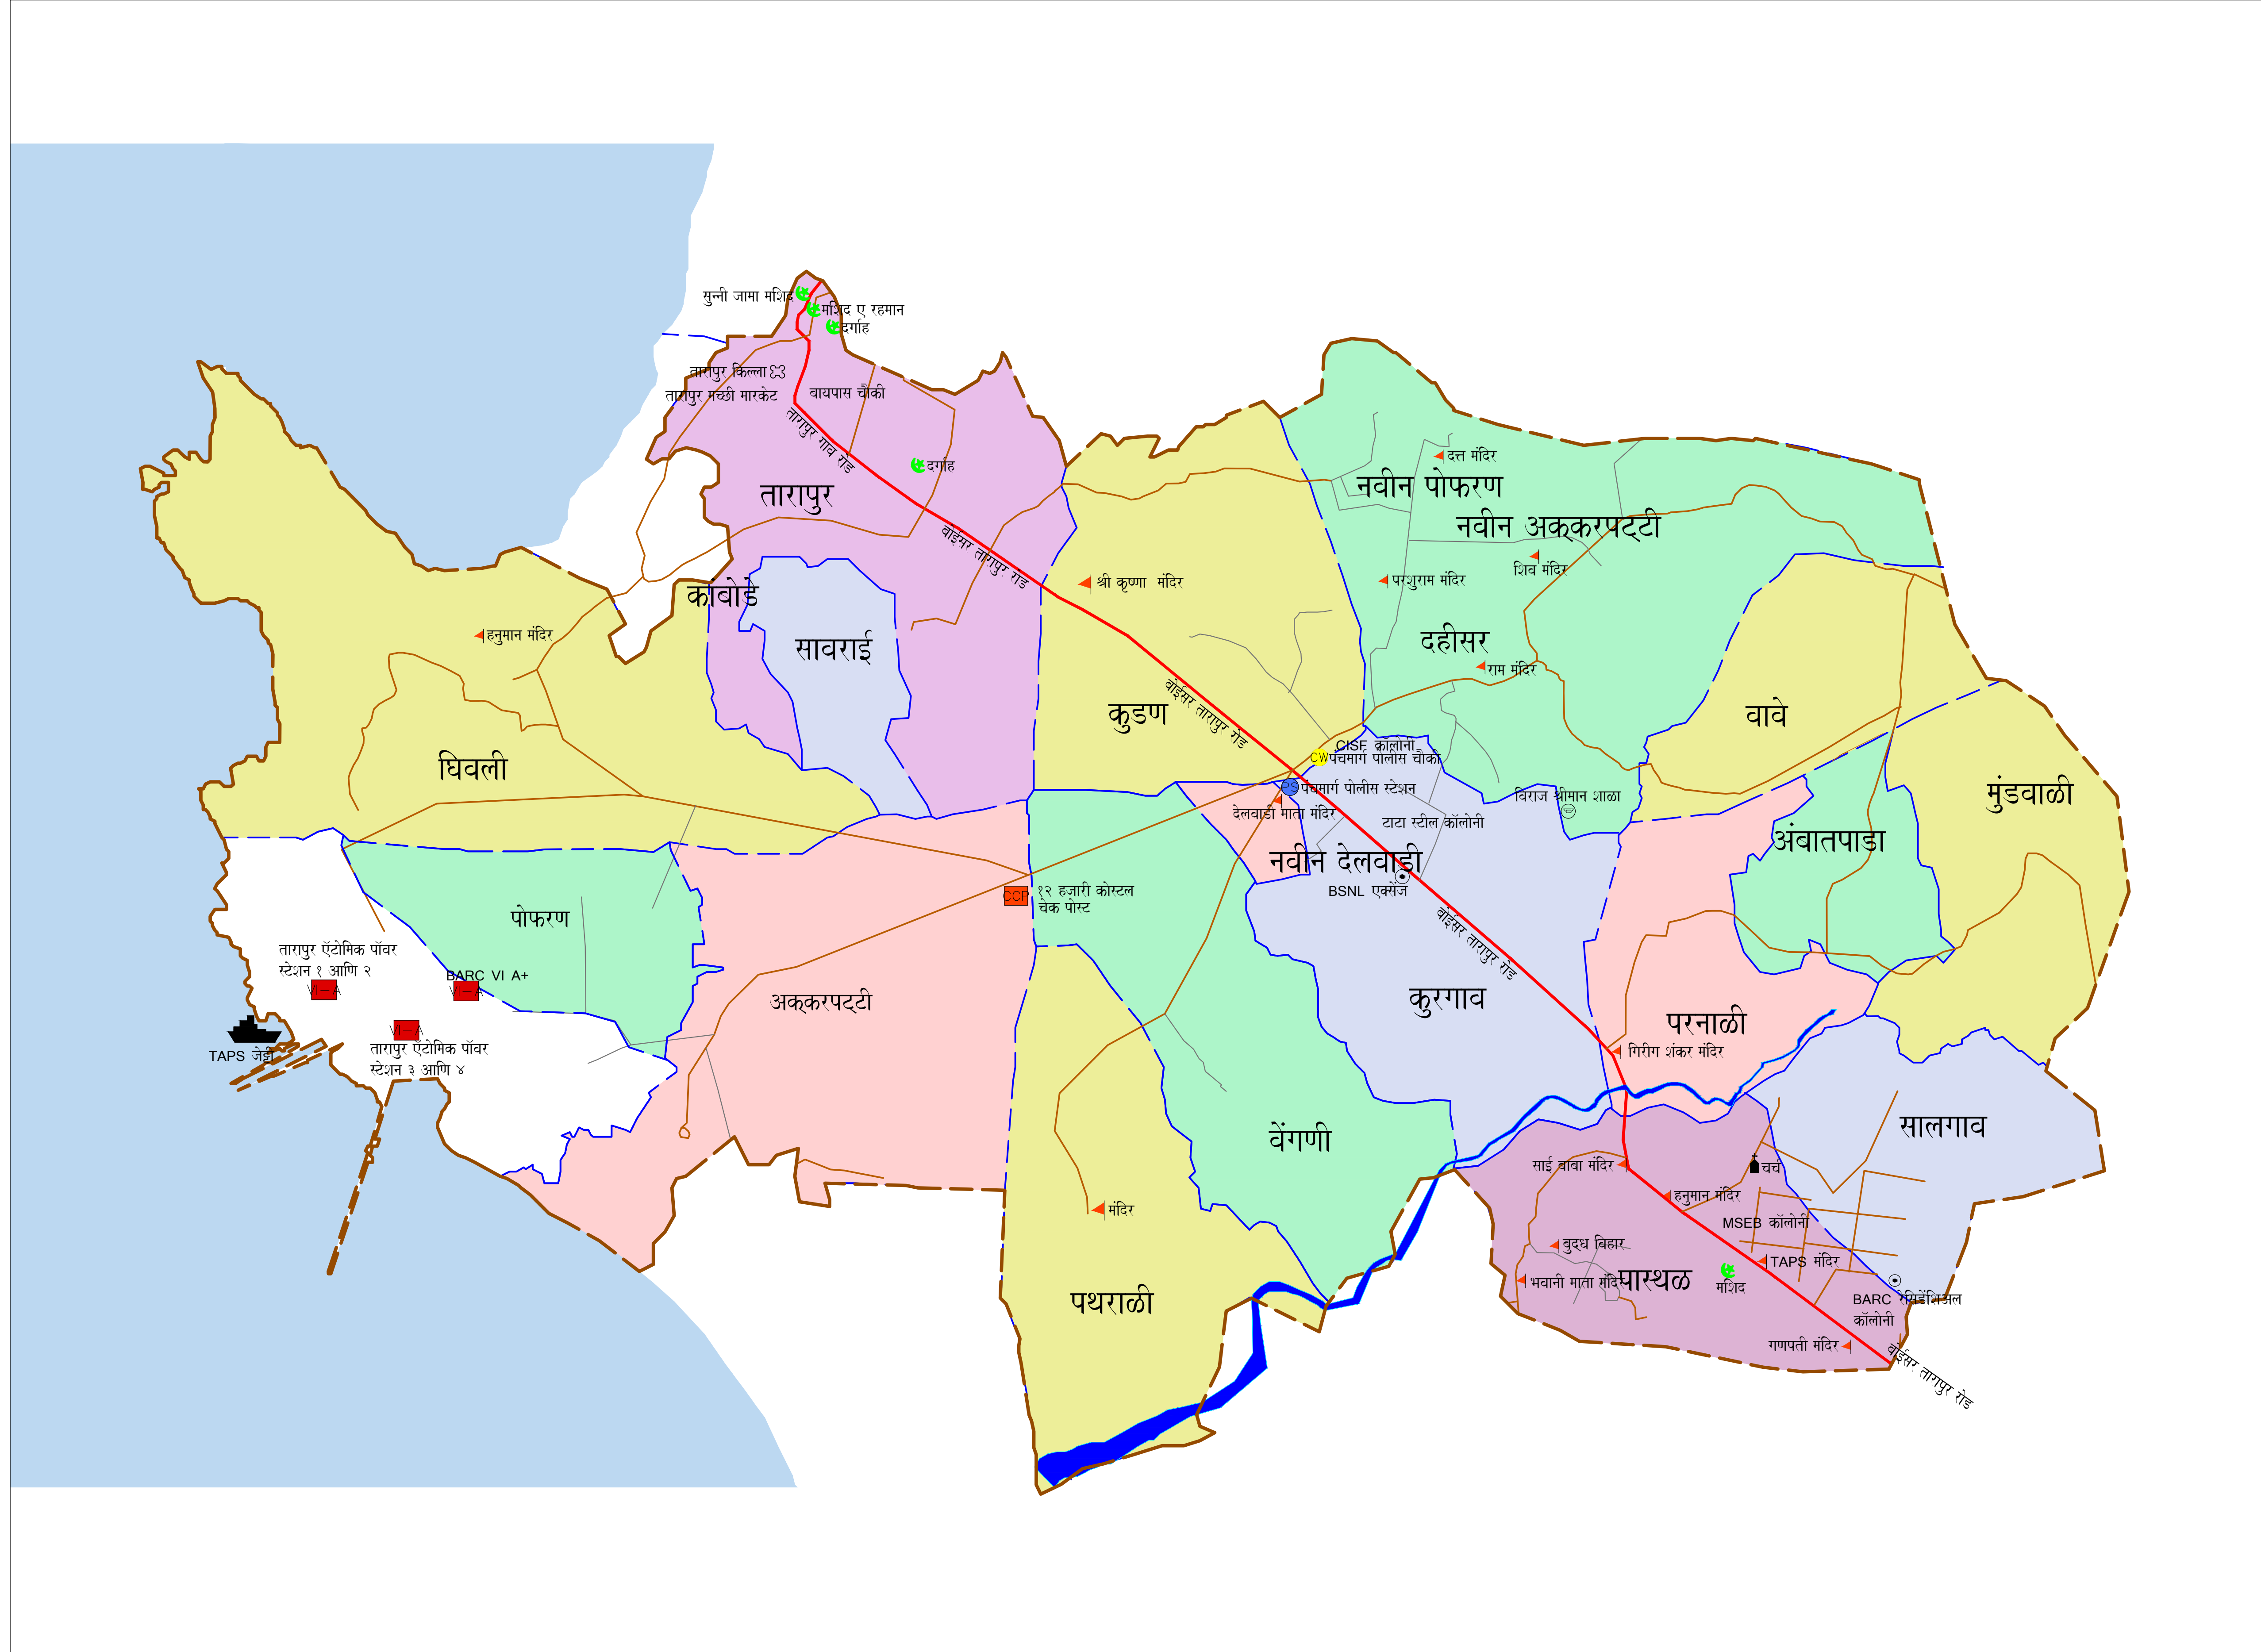

# तारापुर पोलीस स्टेशन जिल्हा पालघर

## सुची

पोलीस स्टेशन	PS
चौकी	CW
कोस्टल चेक पोस्ट	CCP
पोलीस स्टेशन हद्द	---
गांवाची हद्द	---
रेल्वे मार्ग	---
राष्ट्रीय महामार्ग	---
राज्य मार्ग व इतर मुख्य रस्ते	---
इतर रस्ते १	---
इतर रस्ते २	---
नदी धरण वंधारा तलाव	---
समुद्र	---
जेटी लॅंडिंग पॉइंट	---
महत्वाची मर्म स्थळे - A	---
महत्वाची मर्म स्थळे - B	---
महत्वाची मर्म स्थळे - C	---
वर्गवारी नसलेले	---
महत्वाची मंदिरे	---
मस्जिद / मदरसा	---
चर्च	---
शाळा	---
किल्ला	---
कंपनी	---

## गावांची यादी

- |              |                     |
|--------------|---------------------|
| १. धिवली     | १२. तारापुर         |
| २. सावराई    | १३. नवीन पोफरण      |
| ३. कावोडे    | १४. नवीन अक्करपट्टी |
| ४. पथराळी    | १५. दहीसर           |
| ५. पास्थळ    | १६. कुडण            |
| ६. वेंगणी    | १७. नवीन देलवाडी    |
| ७. सालगाव    | १८. मुंडवाळी        |
| ८. परनाळी    |                     |
| ९. कुरगाव    |                     |
| १०. वावे     |                     |
| ११. अवातपाडा |                     |

PAPER SIZE :- 36" X 24"